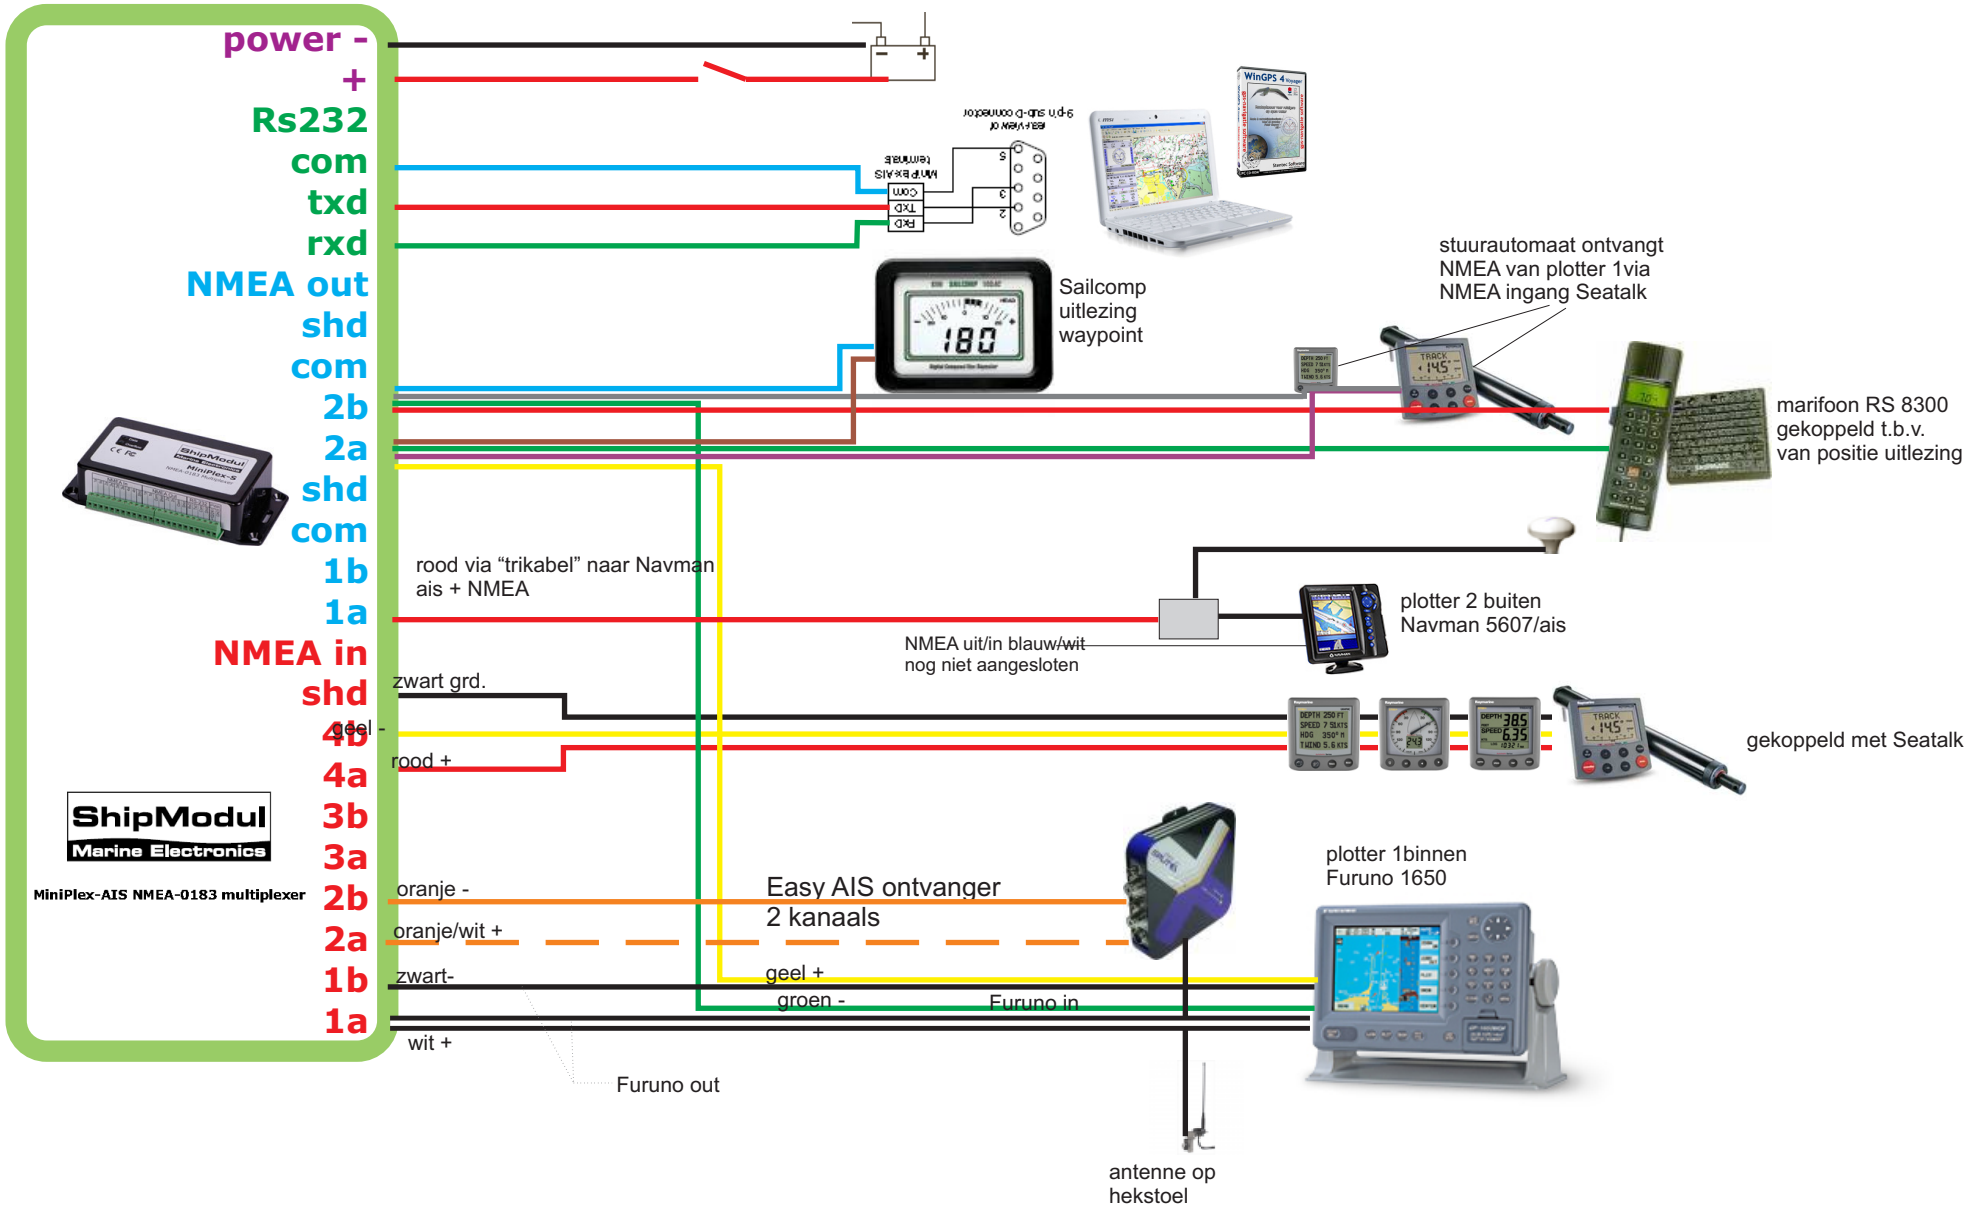

Aansluitschema Multiplexer op; Villa First NED 7079 First 31.7

3

1

•

7